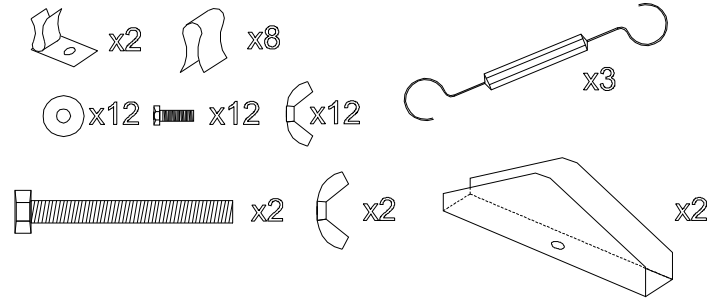

NOTICE DE MONTAGE POUR BOX mm5070x2595x2110H

1) MISE EN PLACE DES MURS

KIT DE MONTAGE POUR LE BOX:

2) MISE EN PLACE DES TOIT